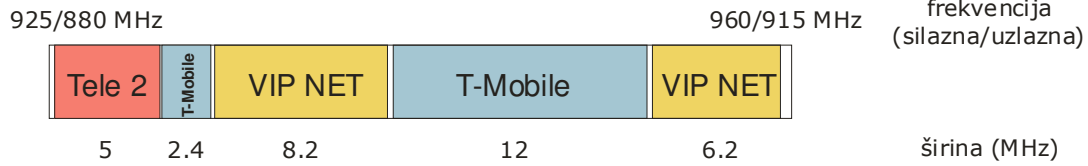

**Baza radiofrekvencijskog spektra  
za javne pokretne komunikacijske mreže (GSM/UMTS)**

	<b>Frekvencijski pojasevi (MHz)</b>	<b>Dodijeljeni radiofrekvencijski spektar</b>	<b>Ograničenja uporabe radijskih frekvencija</b>
<b>GSM 900</b>	925 - 960/ 880 - 915	925.3 - 930.3/880.3 - 885.3 MHz Tele 2 d.o.o.	2024.
		930.3 - 932.7/885.3 - 887.7 MHz T-Mobile Hrvatska d.o.o.	2009.
		941.1 - 953.1/896.1 - 908.1 MHz T-Mobile Hrvatska d.o.o.	2009.
		932.7 - 940.9/887.7 - 895.9 MHz VIP NET d.o.o.	2024.
		953.3 - 959.5/908.3 - 914.5 MHz VIP NET d.o.o.	2024.
<b>GSM/DCS 1800</b>	1805 - 1880/ 1710 - 1785	1805.1-1817.1/1710.1-1722.1 MHz Tele 2 d.o.o.	2024.
		1835.1-1843.5/1740.1-1748.5 MHz T-Mobile Hrvatska d.o.o.	2009.
<b>UMTS</b>	1900-1920	1900 - 1905 MHz T-Mobile Hrvatska d.o.o	2024.
		1905 - 1910 MHz Tele 2 d.o.o.	2024.
		1910 - 1915 MHz VIP NET d.o.o.	2024.
	2110 - 2170/ 1920 - 1980	2110 - 2125/1920 - 1935 MHz T-Mobile Hrvatska d.o.o.	2024.
		2125 - 2140/1935 - 1950 MHz Tele 2 d.o.o.	2024.
		2140 - 2155/1950 - 1965 MHz VIP NET d.o.o.	2024.

# Grafički prikaz podjele radiofrekvencijskog spektra namijenjenog za javne pokretne komunikacijske mreže

## GSM 900