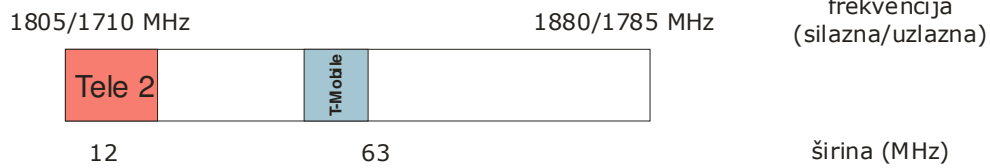

GSM/DCS 1800